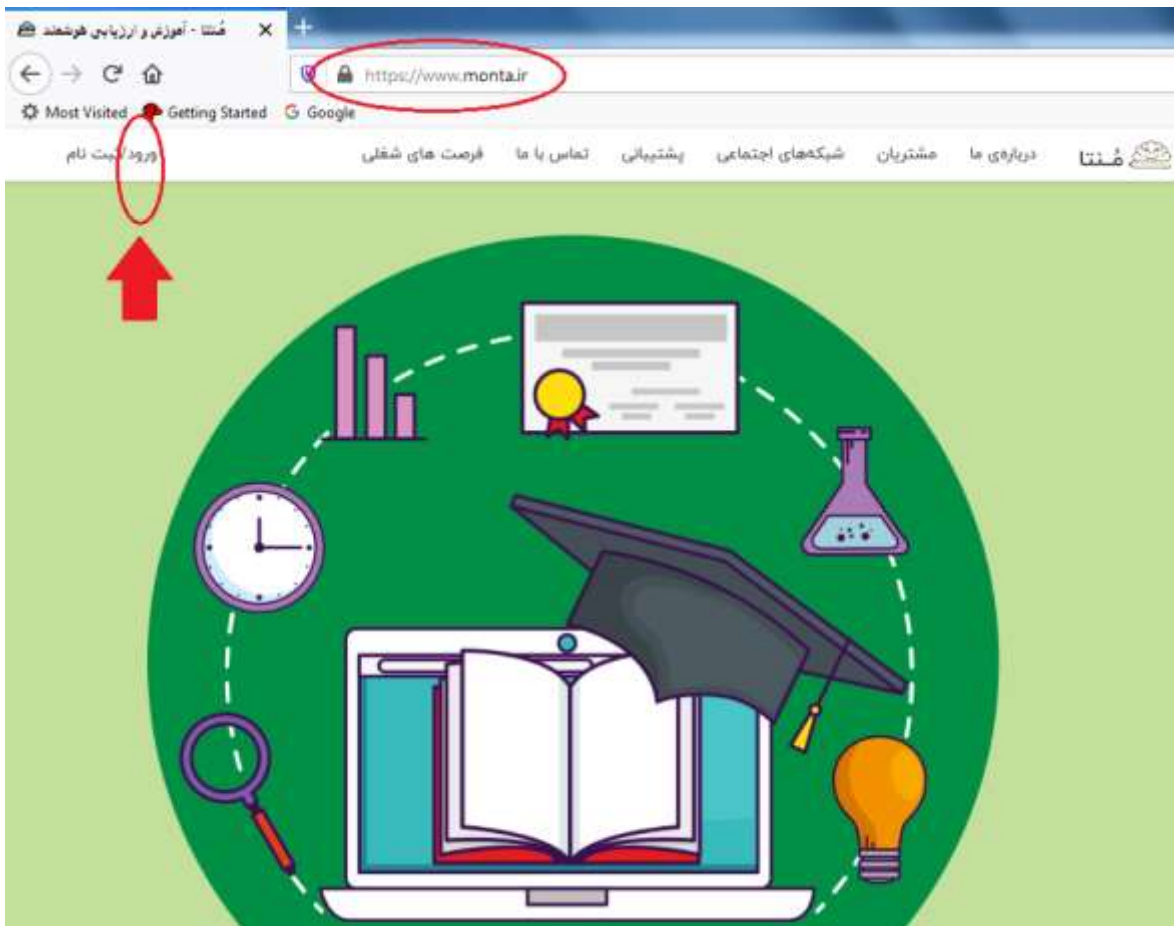

راهنمای شرکت در آزمون آنلاین ورودی پایه دهم

دیرستان روشنگر (متوسطه دوره دو)

۱. وارد سامانه منتا به آدرس <https://www.monta.ir> شوید.

❖ لطفا از مرورگر Google Chrome استفاده کنید و VPN حتما خاموش باشد.

۲. روی کلمه ورود کلیک کنید تا وارد صفحه لاگین سایت شوید:

نام کاربری کد عددی ۶ رقمی است که در جدول انتهایی این فایل گذاشته شده است.

با جستجوی نام خود در این جدول، نام کاربری خود را استخراج کنید.

رمز عبور کد ملی داوطلب می باشد که در زمان پیش ثبت نام توسط اولیاء محترم در