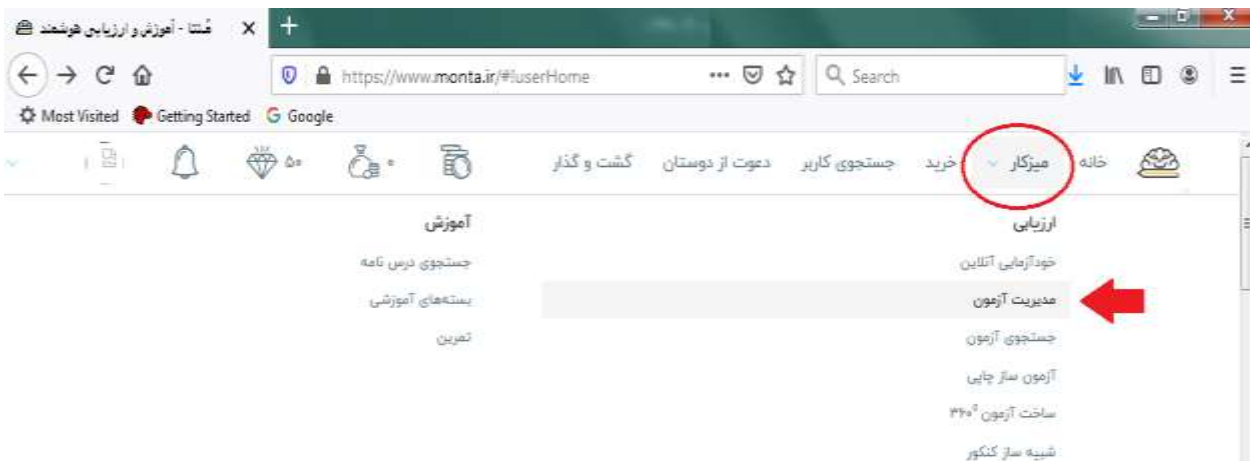

۳. پس از ورود به سامانه، در قسمت میز کار، و مدیریت آزمون، می توانید آزمون تعریف شده را ببینید. در روز یکشنبه ۲۱ اردیبهشت ۹۹، ساعت ۱۰ صبح، آزمون ورودی در بخش آزمون های پیش رو برای شما بارگزاری خواهد شد.

۴. پس از پایان آزمون، بر روی دکمه تحویل آزمون کلیک کنید. بدین ترتیب پاسخ های شما در سیستم ذخیره می گردد. دقت کنید در صورت عدم کلیک بر روی این دکمه، هیچیک از پاسخ های شما ثبت نخواهد شد.

توجه

✓ پیش آزمونی برای شما طراحی گردیده که می توانید در روز شنبه ۲۰ اردیبهشت ۹۹ با مراجعه به سایت متنا و استفاده از اکانتی که در اختیار شما قرار گرفته، آنرا